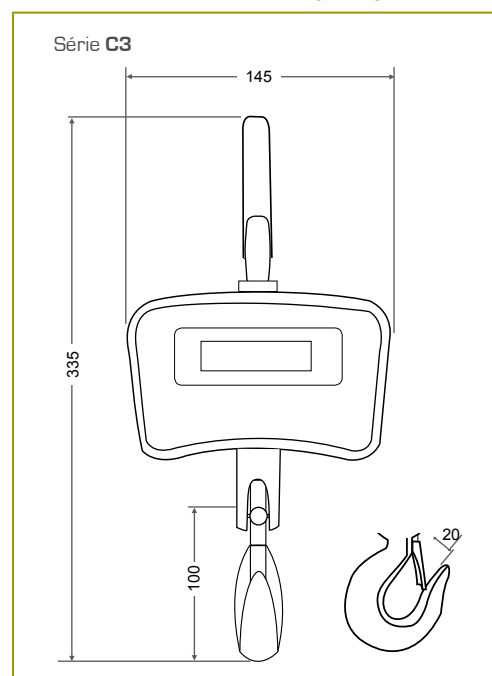

A2B-Lab

Rue Ibnou Katir - Résidence El Beida, Imm. B, Apt. 22 20380 Casablanca - Maroc
Tél: +212 (0)5 22 98 66 19 Email: contact@a2b-lab.ma Web: www.a2b-lab.ma

N°Direct 0802 00 00 33

GRAM